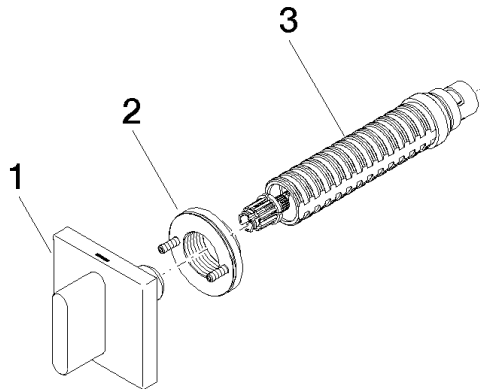

36 607 707

- Rosette 60 x 60 mm
- mit Warmkennzeichnung
- Oberteil mit ablängbarer Spindel und Hülse

	Chrom	36 607 707-00
	Platin gebürstet	36 607 707-06
	Dark Chrome	36 607 707-19
	Champagne gebürstet (22kt Gold)	36 607 707-46
	Champagne (22kt Gold)	36 607 707-47
	Dark Platinum gebürstet	36 607 707-99

**Benötigtes Zubehör**

- UP-Ventil 1/2" -** 35 607 970 90
- Max. Einbautiefe 150 mm
  - Min. Einbautiefe 105 mm

36 607 707

mm [inches]

Zertifikate

DVGW\_DW-  
6501DN0116.

IAPMO\_4976 (1).

LGA\_29931.

### Ersatzteilstückliste

Nr.	Artikelnummer	Benennung	Verbaumenge	Lieferzeit
1	90 20 70 051 03-00	Griff ( hot )	1	10
2	90 21 02 108 00 90	Scheibe	1	2
3	90 90 03 142 00 90	Oberteil	1	2